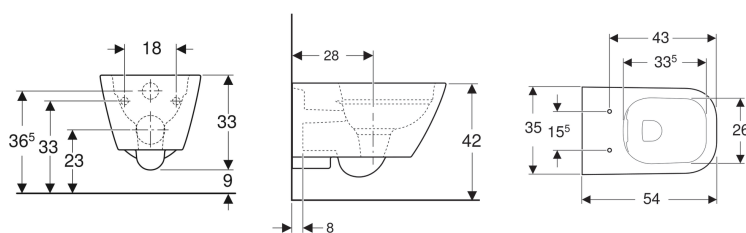

**Geberit Smyle Square Wand-WC Tiefspüler, geschlossene Form, Rimfree**

Beispielbild

**Verwendungszwecke**

- Für UP-Spülkästen
- Für Druckspüler

**Eigenschaften**

- Wandhängend
- Tiefspül-WC
- Rimfree
- Einfache Befestigung durch Geberit Wandbefestigung Typ EFF2 für WC
- Typ 1, Vollmenge 6 / 5 l, nach EN 997

- Spült mit 4.5 l
- Geschlossene Form
- Verdeckte Befestigung

**Technische Daten**

Werkstoff | Sanitärkeramik

**Lieferumfang**

- Befestigungsmaterial

**Zusätzlich zu bestellen**

- WC-Sitz

Art.-Nr.	Farbe / Oberfläche	B	H	T	VE1
500.208.01.1	weiß	35 cm	33 cm	54 cm	1 St.
500.208.01.8	weiß / KeraTect	35 cm	33 cm	54 cm	1 St.