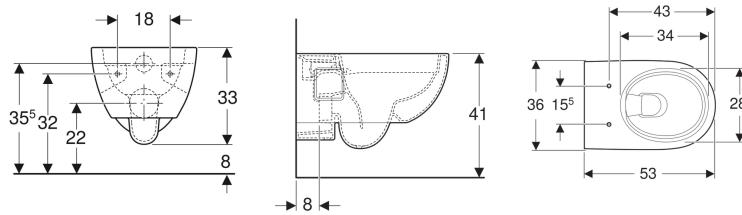

Geberit Renova Wand-WC Tiefspüler, teilgeschlossene Form, Rimfree

Beispielbild

Verwendungszwecke

- Für UP-Spülkästen
- Für Druckspüler

Eigenschaften

- Wandhängend
- Tiefspül-WC
- Rimfree

- Typ 1, Vollmenge 6 / 5 l, nach EN 997
- Spült mit 4.5 l
- Teilgeschlossene Form

Technische Daten

Werkstoff | Sanitärkeramik

Zusätzlich zu bestellen

- WC-Sitz

Art.-Nr.	Farbe / Oberfläche	B	H	T	VE1
203070000	weiß	36 cm	33 cm	53 cm	1 St.
203070600	weiß / KeraTect	36 cm	33 cm	53 cm	1 St.