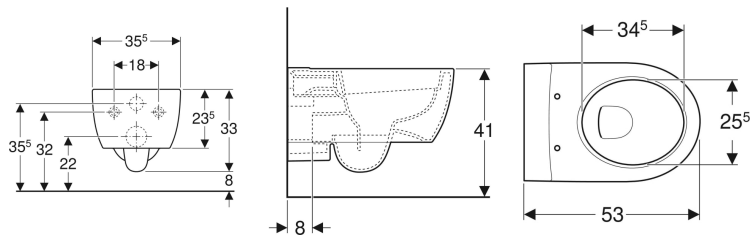

Geberit iCon Wand-WC Tiefspüler, geschlossene Form, Rimfree

Beispielbild

Technische Daten

Werkstoff

Sanitärkeramik

Art.-Nr.	Farbe / Oberfläche	B	H	T	VE1
204060000	weiß	35.5 cm	33 cm	53 cm	1 St.
204060600	weiß / KeraTect	35.5 cm	33 cm	53 cm	1 St.